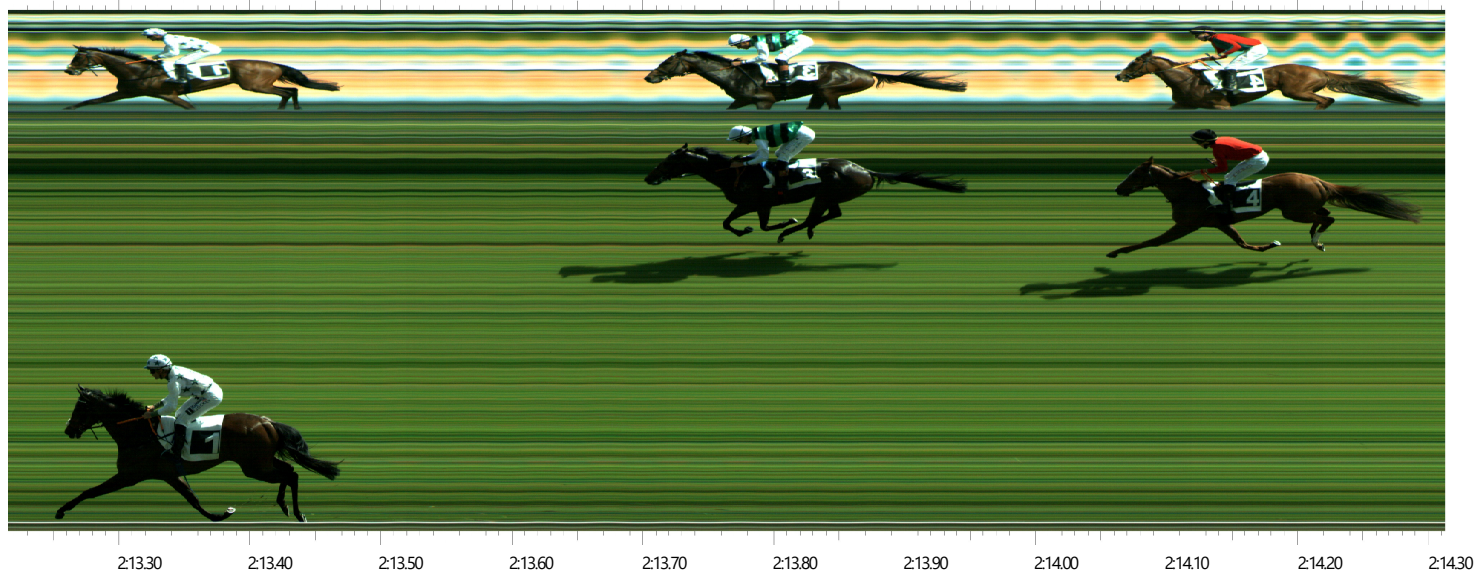

Hora de la Salida: 22/04/2026 11:28:07.90

Puesto	Dorsal	Caballo	Nombre	Apellidos	Tiempo	Longitudes
1	1	ARMERO	V.	JANACEK	2:13.26	
2	3	ENBAKIRUN	R.	SOUSA	2:13.71	2 1/4
3	4	BORN TO BRIGHT	R.	DUBORD	2:14.06	1 3/4
4	6	SASHAY AWAY	J.	GELABERT	2:14.54	2 1/2
5	7	VINCELLE	C.	PEREZ	2:19.26	23 1/2
6	2	ALMA DE FUEGO	B.	FAYOS	2:20.61	6 3/4
DNS	5	MURIA	R.N.	VALLE		